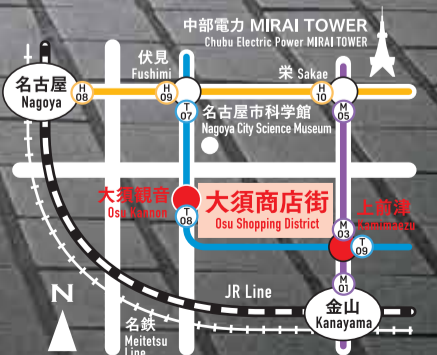

WEBやSNSでも楽しい情報がてんこ盛り!

CHECK! 大須のお店が400店以上登録!
イベント最新情報や人気スポットをご紹介!

大須商店街公式サイト
「アット大須」
<https://osu.nagoya/>

大須商店街公式観光スポット情報
「大須ごった煮ストリート」
<https://osu-gottani.jp/>

あなたに
ピッタリの
大須店探し

<https://osu.fun-compass.net>

ACCESS - 地下鉄アクセス -

名城線 Meijo Line 鶴舞線 Tsurumai Line 東山線 Higashiyama Line
「大須観音駅」2番出口
または「上前津駅」8・9番出口
「Osu Kannon」Exit No. 2 or 「Kamimaezu」Exit No. 8 / No. 9

発行 / 大須商店街連盟 ※掲載写真等の無断転載・無断使用はご遠慮ください。