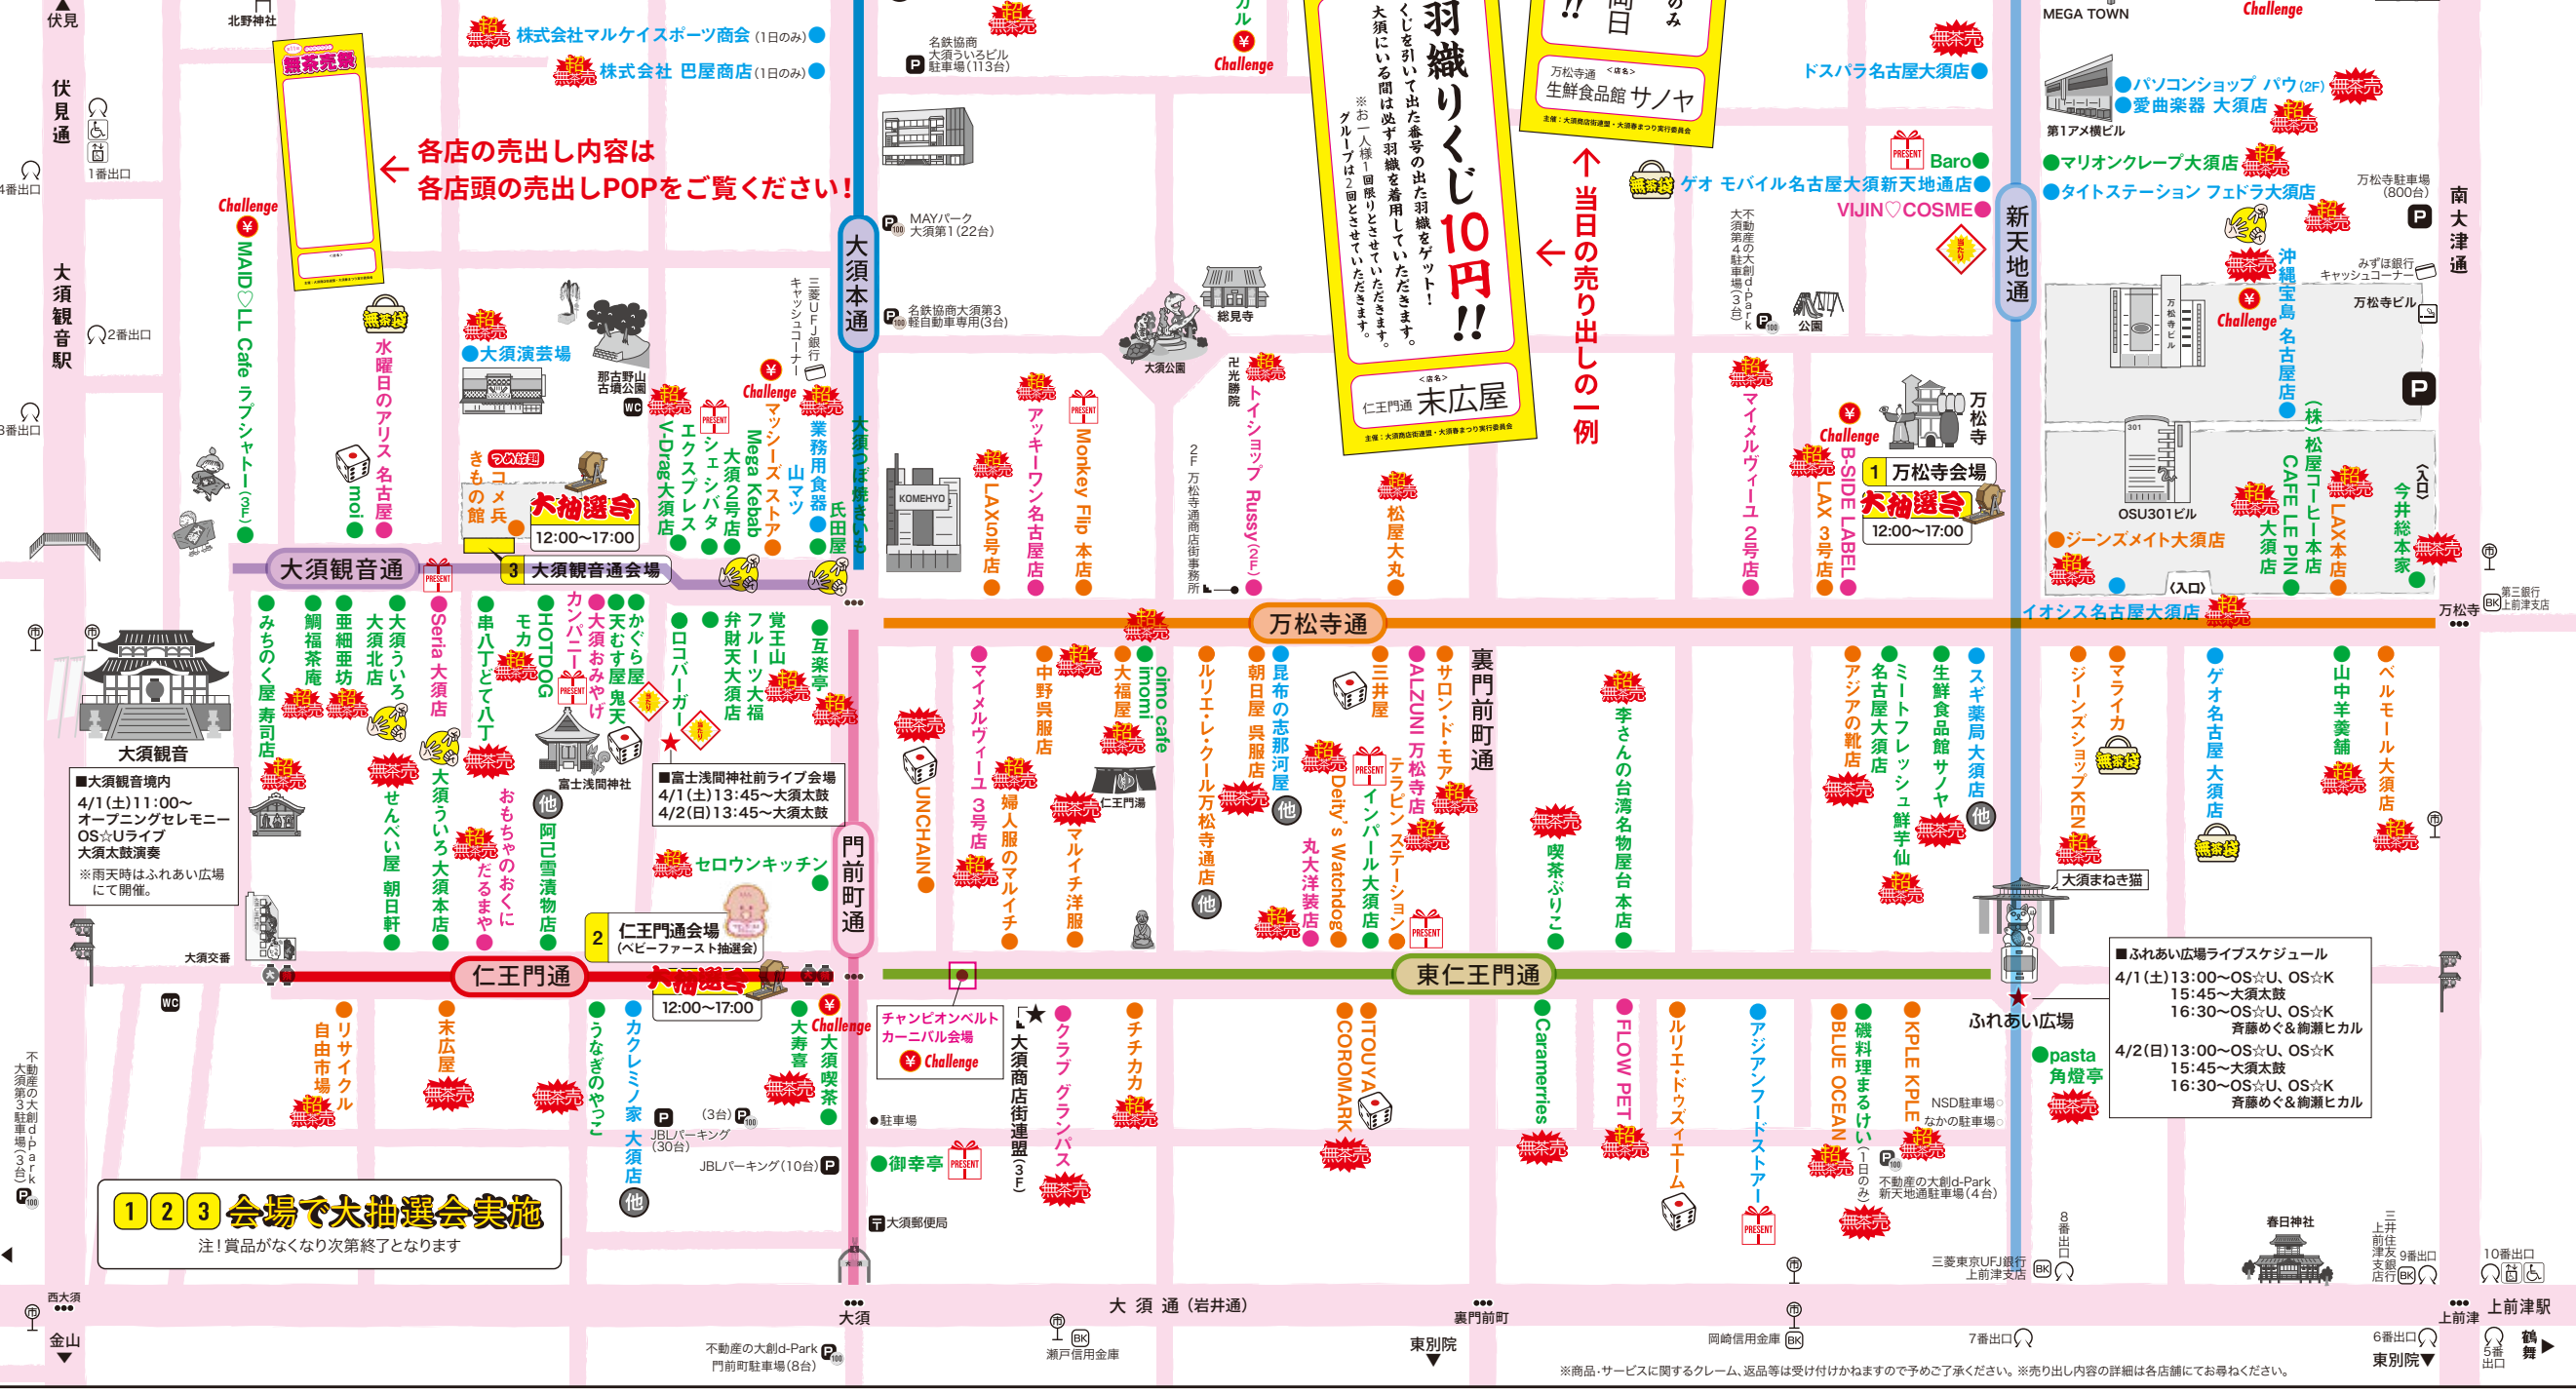

無茶売り開催店舗

ジャンル ● 衣料・ファッション ● アクセ・雑貨・おもちゃ ● 飲食・お菓子・テイクアウト ● その他

アイコン説明

- 超無茶売(激安)
- 無茶売(おもしろ売出)
- つかみ取り
- じゃんけん割引
- サイコロ割引
- 無茶袋(福袋・お楽しみ袋)
- おもしろチャレンジ割引
- プレゼント
- くじ引き
- つめ放題
- その他

凡例

- エレベーター
- 身障者用トイレ
- 名鉄バス停
- 市バス停
- 喫煙スポット

大須商店街は分煙を推奨しています

当日の売り出し内容の詳細はこちらから

各店の売出し内容は各店頭でのご覧ください!

無茶売祭

羽織りくじ10円!!

くじを引いて出た番号の出た羽織をゲット!
大須にいる間は必ず羽織を着用していただきます。
※お一人様1回限りとさせていただきます。
グループは2回とさせていただきます。

仁王門通 未広屋

↑当日の売り出しの一例

無茶売祭

マグロの頭!! 4/1(土)のみ

新じゃが特売!! 両日

その他多数!!

万松寺通 新鮮食品館 サノヤ

大須観音通

万松寺通

東仁王門通

門前町通

123 会場で大抽選会実施

注! 賞品がなくなり次第終了となります

ふれあい広場ライブスケジュール

4/1(土) 13:00~OS☆U, OS☆K
15:45~大須太鼓
16:30~OS☆U, OS☆K
斉藤めぐみ&駒瀬ヒカル

4/2(日) 13:00~OS☆U, OS☆K
15:45~大須太鼓
16:30~OS☆U, OS☆K
斉藤めぐみ&駒瀬ヒカル

※商品・サービスに関するクレーム、返品等は受け付けかねますので予めご了承ください。※売り出し内容の詳細は各店舗にてお尋ねください。